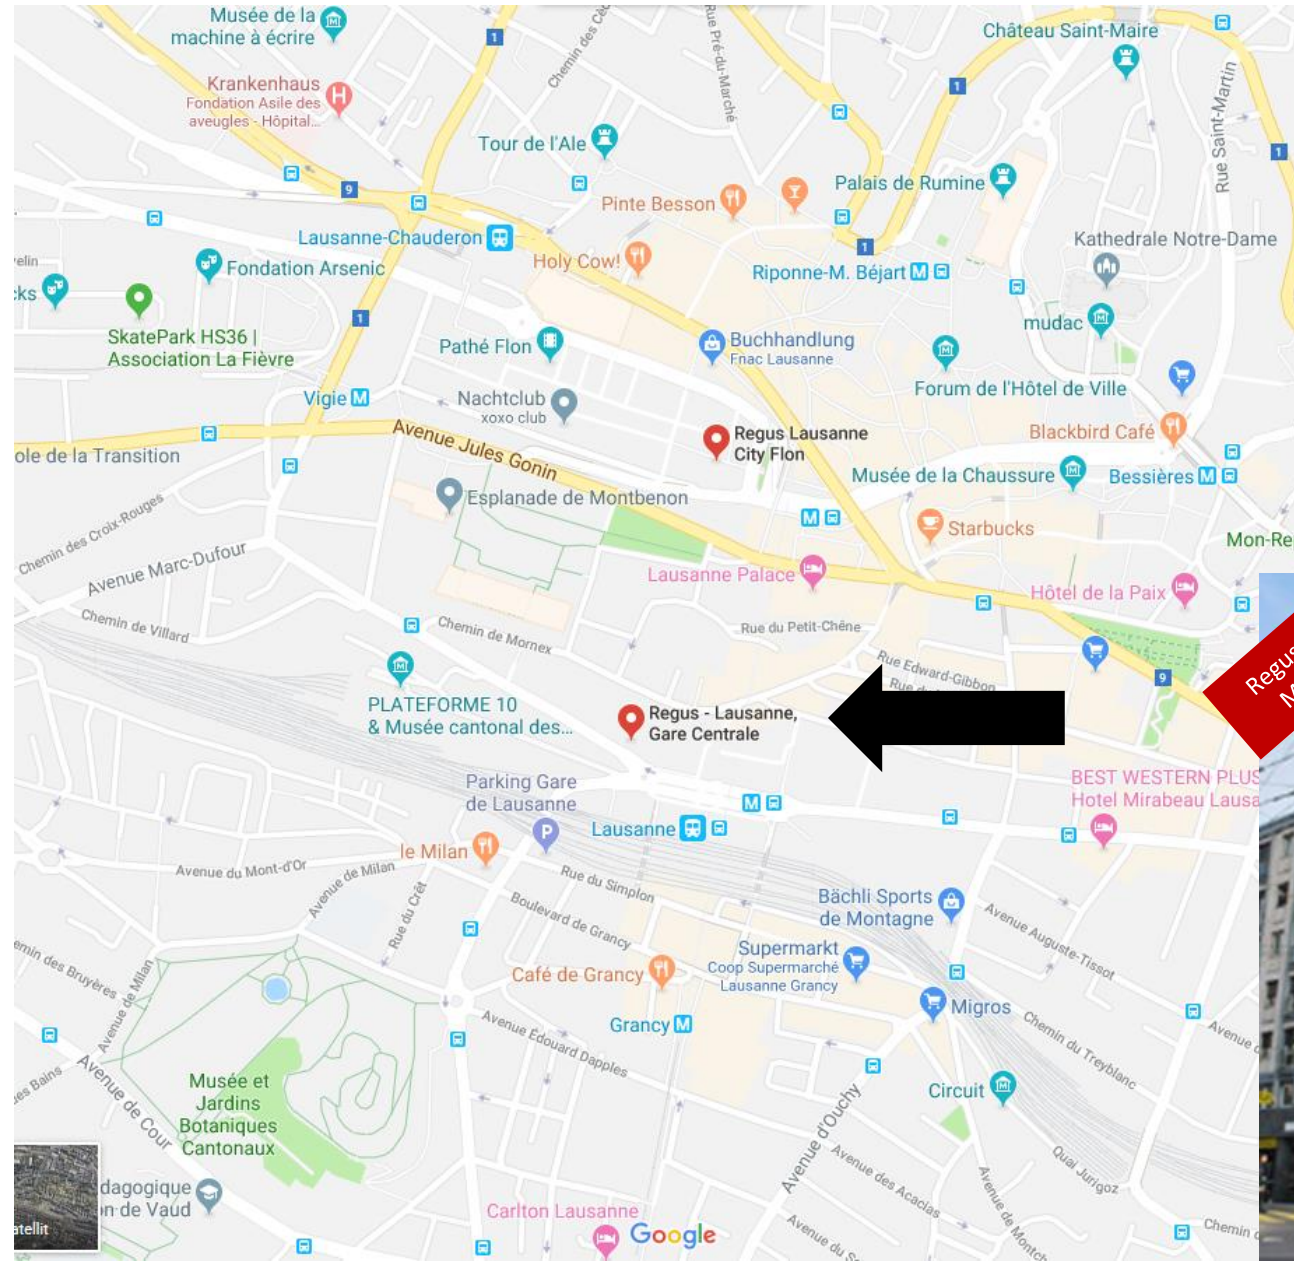

INTERPERSONA SA

STAO-INTENSIF

Lieu de séminaire:

Regus Lausanne Main Station
Place de la Gare 12
1003 Lausanne

Regus Lausanne
Main Station